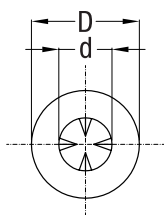

BZ Rondella sottotesta, fornita di guide

SCHEDA TECNICA

d	diametro interno
D	diametro esterno
s	spessore

Informazioni aggiuntive

Materiale:	PVC (BZ01 - BZ02) - EPDM (BZ05)
Finitura:	Naturale (BZ02) Nero (BZ01 - BZ05)

SCHEDA TECNICA **BZ**

Codice Articolo	d (mm)	D (mm)	s (mm)
PVC Nero			
BZ 01 06 013	6,60	13	4,20
PVC Naturale			
BZ 02 05 011	5,60	11	3,00
BZ 02 06 013	6,60	13	4,20
EPDM Nero			
BZ 05 06 013	6,60	13	4,20

BZ Round gasket for hexagonal washer head screw

TECHNICAL DATA SHEET

d inner diameter

D outer diameter

s thickness

Additional information

Material: PVC (BZ01 - BZ02) - EPDM (BZ05)

Finishing: Natural (BZ02)

Black (BZ01 - BZ05)

TECHNICAL DATA OF **BZ**

Item Code	d (mm)	D (mm)	s (mm)
Black PVC			
BZ 01 06 013	6,60	13	4,20
Natural PVC			
BZ 02 05 011	5,60	11	3,00
BZ 02 06 013	6,60	13	4,20
Black EPDM			
BZ 05 06 013	6,60	13	4,20