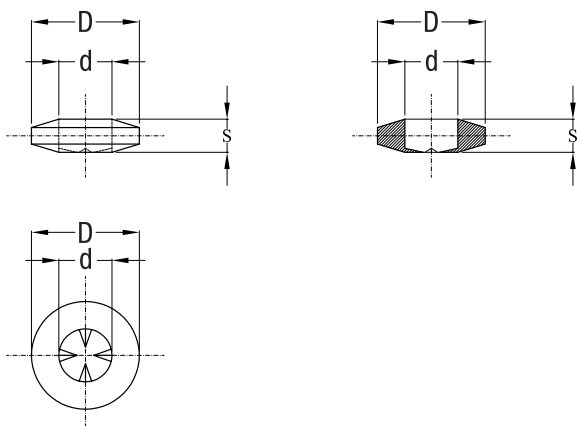

**BZ xx** Rondella sottotesta, fornita di guide

SCHEDA TECNICA

<b>d</b>	diametro interno
<b>D</b>	diametro esterno
<b>s</b>	spessore

**Informazioni aggiuntive**

Materiale:	PVC (BZ01 - BZ02) - EPDM (BZ05)
Finitura:	Naturale (BZ02) Nero (BZ01 - BZ05)

SCHEDA TECNICA **BZ**

Codice Articolo	d (mm)	D (mm)	s (mm)
<b>PVC Nero</b>			
BZ 01 06 013	6,60	13	4,20
<b>PVC Naturale</b>			
BZ 02 05 011	5,60	11	3,00
BZ 02 06 013	6,60	13	4,20
<b>EPDM Nero</b>			
BZ 05 06 013	6,60	13	4,20

**BZ xx Round gasket for hexagonal washer head screw**

TECHNICAL DATA SHEET

**d** inner diameter

**D** outer diameter

**s** thickness

**Additional information**

Material: PVC (BZ01 - BZ02) - EPDM (BZ05)

Finishing: Natural (BZ02)

Black (BZ01 - BZ05)

TECHNICAL DATA OF **BZ**

Item Code	d (mm)	D (mm)	s (mm)
<b>Black PVC</b>			
BZ 01 06 013	6,60	13	4,20
<b>Natural PVC</b>			
BZ 02 05 011	5,60	11	3,00
BZ 02 06 013	6,60	13	4,20
<b>Black EPDM</b>			
BZ 05 06 013	6,60	13	4,20