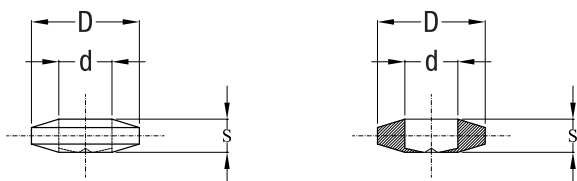

BZ Rondella sottotesta, fornita di guide

SCHEDA TECNICA

d	diametro interno
D	diametro esterno
s	spessore

Informazioni aggiuntive

Materiale:	PVC (BZ01 - BZ02) - EPDM (BZ05)
Finitura:	Naturale (BZ02) Nero (BZ01 - BZ05)

SCHEDA TECNICA **BZ**

Codice Articolo	d (mm)	D (mm)	s (mm)
PVC Nero			
BZ 01 06 013	6,60	13	4,20
PVC Naturale			
BZ 02 05 011	5,60	11	3,00
BZ 02 06 013	6,60	13	4,20
EPDM Nero			
BZ 05 06 013	6,60	13	4,20

BZ Round gasket for hexagonal washer head screw

TECHNICAL DATA SHEET

d inner diameter

D outer diameter

s thickness

Additional information

Material: PVC (BZ01 - BZ02) - EPDM (BZ05)

Finishing: Natural (BZ02)

Black (BZ01 - BZ05)

TECHNICAL DATA OF **BZ**

Item Code	d (mm)	D (mm)	s (mm)
Black PVC			
BZ 01 06 013	6,60	13	4,20
Natural PVC			
BZ 02 05 011	5,60	11	3,00
BZ 02 06 013	6,60	13	4,20
Black EPDM			
BZ 05 06 013	6,60	13	4,20