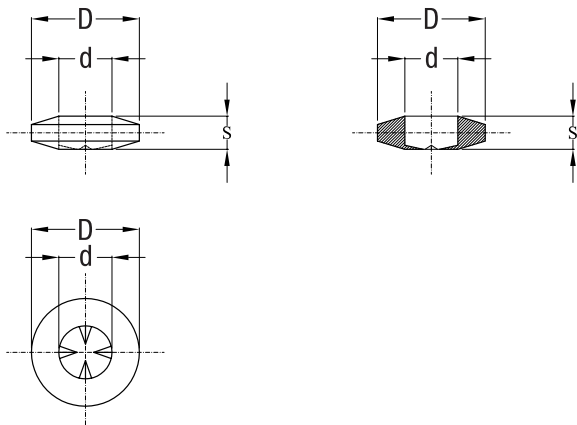

**BZ xx** Rondella sottotesta, fornita di guide

SCHEDA TECNICA

<b>d</b>	diametro interno
<b>D</b>	diametro esterno
<b>s</b>	spessore

**Informazioni aggiuntive**

Materiale:	PVC (BZ01 - BZ02) - EPDM (BZ05)
Finitura:	Naturale (BZ02) Nero (BZ01 - BZ05)

SCHEDA TECNICA **BZ**

Codice Articolo	d (mm)	D (mm)	s (mm)
<b>PVC Nero</b>			
BZ 01 06 013	6,60	13	4,20
<b>PVC Naturale</b>			
BZ 02 05 011	5,60	11	3,00
BZ 02 06 013	6,60	13	4,20
<b>EPDM Nero</b>			
BZ 05 06 013	6,60	13	4,20

**BZ xx Round gasket for hexagonal washer head screw**

TECHNICAL DATA SHEET

**d** inner diameter

**D** outer diameter

**s** thickness

**Additional information**

Material: PVC (BZ01 - BZ02) - EPDM (BZ05)

Finishing: Natural (BZ02)

Black (BZ01 - BZ05)

TECHNICAL DATA OF **BZ**

Item Code	d (mm)	D (mm)	s (mm)
<b>Black PVC</b>			
BZ 01 06 013	6,60	13	4,20
<b>Natural PVC</b>			
BZ 02 05 011	5,60	11	3,00
BZ 02 06 013	6,60	13	4,20
<b>Black EPDM</b>			
BZ 05 06 013	6,60	13	4,20