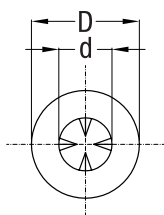

BZ Rondella sottotesta, fornita di guide

SCHEDA TECNICA

d	diametro interno
D	diametro esterno
s	spessore

Informazioni aggiuntive

Materiale:	PVC (BZ01 - BZ02) - EPDM (BZ05)
Finitura:	Naturale (BZ02) Nero (BZ01 - BZ05)

SCHEDA TECNICA **BZ**

Codice Articolo	d (mm)	D (mm)	s (mm)
PVC Nero			
BZ 01 06 013	6,60	13	4,20
PVC Naturale			
BZ 02 05 011	5,60	11	3,00
BZ 02 06 013	6,60	13	4,20
EPDM Nero			
BZ 05 06 013	6,60	13	4,20

BZ Round gasket for hexagonal washer head screw

TECHNICAL DATA SHEET

d inner diameter

D outer diameter

s thickness

Additional information

Material: PVC (BZ01 - BZ02) - EPDM (BZ05)

Finishing: Natural (BZ02)

Black (BZ01 - BZ05)

TECHNICAL DATA OF **BZ**

Item Code	d (mm)	D (mm)	s (mm)
Black PVC			
BZ 01 06 013	6,60	13	4,20
Natural PVC			
BZ 02 05 011	5,60	11	3,00
BZ 02 06 013	6,60	13	4,20
Black EPDM			
BZ 05 06 013	6,60	13	4,20