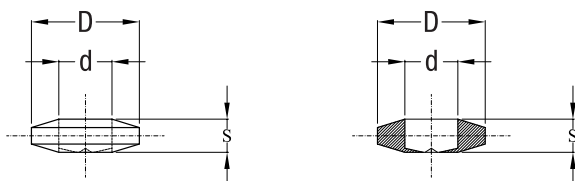

BZ Rondella sottotesta, fornita di guide

SCHEDA TECNICA

d	diametro interno
D	diametro esterno
s	spessore

Informazioni aggiuntive

Materiale:	PVC (BZ01 - BZ02) - EPDM (BZ05)
Finitura:	Naturale (BZ02) Nero (BZ01 - BZ05)

SCHEDA TECNICA **BZ**

Codice Articolo	d (mm)	D (mm)	s (mm)
PVC Nero			
BZ 01 06 013	6,60	13	4,20
PVC Naturale			
BZ 02 05 011	5,60	11	3,00
BZ 02 06 013	6,60	13	4,20
EPDM Nero			
BZ 05 06 013	6,60	13	4,20

BZ Round gasket for hexagonal washer head screw

TECHNICAL DATA SHEET

d inner diameter

D outer diameter

s thickness

Additional information

Material: PVC (BZ01 - BZ02) - EPDM (BZ05)

Finishing: Natural (BZ02)

Black (BZ01 - BZ05)

TECHNICAL DATA OF **BZ**

Item Code	d (mm)	D (mm)	s (mm)
Black PVC			
BZ 01 06 013	6,60	13	4,20
Natural PVC			
BZ 02 05 011	5,60	11	3,00
BZ 02 06 013	6,60	13	4,20
Black EPDM			
BZ 05 06 013	6,60	13	4,20