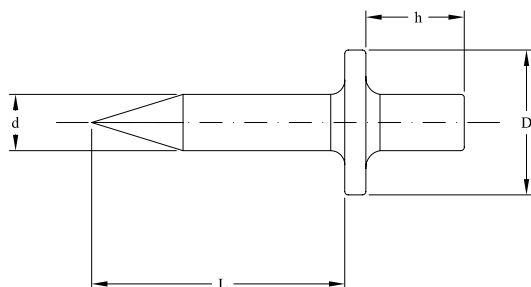

JE 01 Chiodo con collare in acciaio temperato

SCHEDA TECNICA

D	diametro testa
h	altezza testa
L	lunghezza chiodo
d	diametro chiodo

SCHEDA TECNICA **JE 01**

Codice Articolo	Misura chiodo <i>d x L (mm)</i>	D <i>(mm)</i>	h <i>(mm)</i>
JE 01 40 018	4 x 18	10,00	6,50
JE 01 40 022	4 x 22		

JE 01 Hardened steel Impact nail with Collar

TECHNICAL DATA SHEET

D	head diameter
h	head height
L	nail length
d	nail diameter

TECHNICAL DATA SHEET **JE 01**

Item Code	Nail Size <i>d x L (mm)</i>	D <i>(mm)</i>	h <i>(mm)</i>
JE 01 40 018	4 x 18	10,00	6,50
JE 01 40 022	4 x 22		