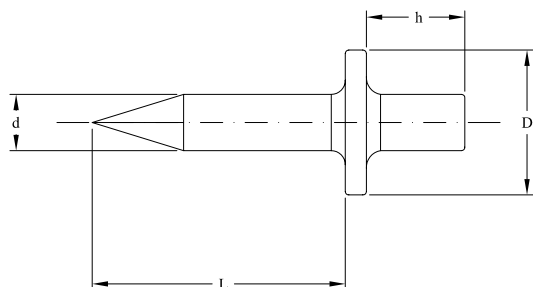

JE 01 Chiodo con collare in acciaio temperato

SCHEDA TECNICA

D	diametro testa
h	altezza testa
L	lunghezza chiodo
d	diametro chiodo

SCHEDA TECNICA **JE 01**

Codice Articolo	Misura chiodo <i>d x L (mm)</i>	D <i>(mm)</i>	h <i>(mm)</i>
JE 01 40 018	4 x 18	10,00	6,50
JE 01 40 022	4 x 22		

JE 01 Hardened steel Impact nail with Collar

TECHNICAL DATA SHEET

D	head diameter
h	head height
L	nail length
d	nail diameter

TECHNICAL DATA SHEET **JE 01**

Item Code	Nail Size <i>d x L (mm)</i>	D <i>(mm)</i>	h <i>(mm)</i>
JE 01 40 018	4 x 18	10,00	6,50
JE 01 40 022	4 x 22		